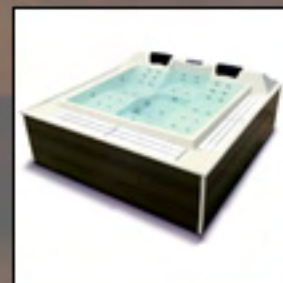

Barcelona

El spa Sundown ha sido diseñado con la última tecnología para ofrecer los mejores resultados, así como un diseño actualizado y moderno.

Con sus 2m de diámetro, resulta ideal para que se puedan relajar hasta cinco personas y es una solución perfecta para beneficiarse de las ventajas de un gran spa, en casa.

COMMERCIAL RANGE SUNDOWN

COMMERCIAL RANGE SUNDOWN

Especificaciones Generales

Dimensiones	Ø 205 x 90 (± 1cm)
Posiciones (Sentados / Tumbados)	5 (5 / -)
Potencia requerida Low Amp (W)	3.255 W
Potencia requerida (A) a 230 V	14,2 A
Capacidad de Agua	680 l.
Peso Spa vacío - Peso Spa con agua	260 kg / 1.240 kg

Características

Número de Jets	20
Jets cromados de serie	Sí
Inyectores de aire	10
Panel de control digital	Sí
Ozono+Cromoterapia foco leds+Aromaterapia	Sí
Estructura metálica galvanizada de alta resistencia	Sí
Base ABS aislante	Sí
Cubierta isotérmica	Sí
Bomba de filtración	Sí
Bombas de masaje (P1)	2 KW
Bomba soplante	900 W
Calefacción eléctrica	3 KW
Filtro de cartucho	Sí
Mueble sintético	Gris o Ipé