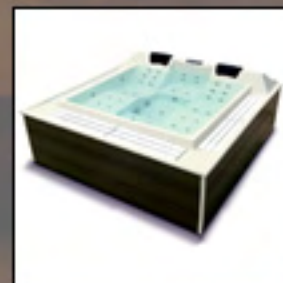

AQUA VIA
S P A

distribuido por
SAUNAS
BALEAR