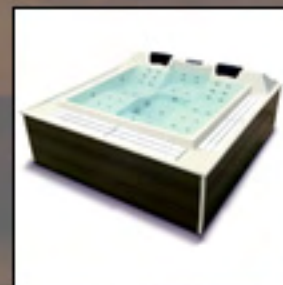

Barcelona

EVOLUTION RANGE

FUTURA 20

Este es nuestro spa más popular.

Con capacidad para 6 personas proporciona una agradable experiencia en su totalidad. Este increíble spa está diseñado en diferentes versiones para poder satisfacer las más variadas necesidades.

Capaz de proporcionar todos los beneficios de un completo masaje gracias a sus 21 jets hidroterapéuticos y 16 boquillas soplantes, perfectamente distribuidos por los diferentes asientos, este spa resulta perfecto para un masaje totalmente relajante.

AQUA VIA
SPA

EVOLUTION RANGE

FUTURA 20

Especificaciones Generales	500
Dimensiones	216 x 198 x 90 (± 1cm)
Posiciones (Sentados / Tumbados)	6 (5 / 1)
Potencia requerida Low Amp (W)	3.255 W
Potencia requerida (A) a 230 V	14,2 A
Capacidad de Agua	980 l.
Peso Spa vacío / Peso Spa con agua	272 kg - 1252 kg
Mueble sintético	Gris

Características	500
Número de jets	21
Inyectores de aire	16
Cascadas	1
Panel de control digital	Sí
Reposacabezas	3
Ozono + Cromoterapia foco leds + Aromaterapia	Sí
Estructura metálica galvanizada de alta resistencia	Sí
Base ABS aislante	Sí
Cubierta isotérmica	Sí
Bomba de filtración	Sí
Bombas de masaje (P1)	2 KW
Bomba soplante	900 W
Calefacción eléctrica	3 KW
Filtro de cartucho	Sí